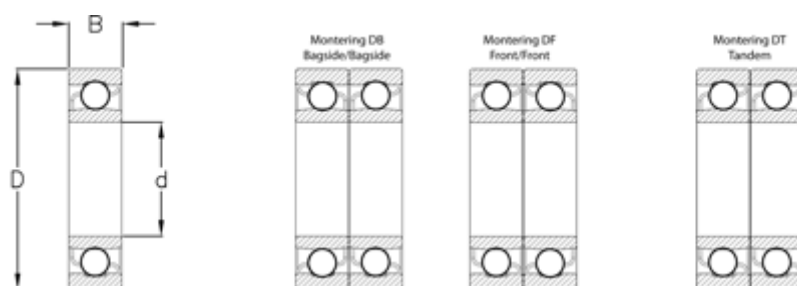

Varenummer: 570811005042  
Beskrivelse: NSK Vinkelkontaktleje 7322BW  
d=110 D=240 B=50 Vinkel 40&deg

## Mål

B = 50  
D = 240  
d = 110